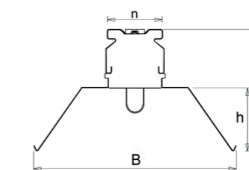

Lengte	NLS-BR		NLS-R		NLS-O	NLS-U 1-2/36 reflectoren(optie) en/ of afdekplaat NLS-A artikelcode: 9401100 Eindkap NLS-BR*
	L2	L3	L2	L3		
2,46	1				2	2
3,69		1			2	3
4,92	1		1		3	4
6,16	1			1	3	5
7,39		1		1	4	6
8,62	1		1	1	4	7
9,85	1			2	4	8
11,08		1		2	5	9
12,31	1		1	2	5	10
13,54	1			3	6	11
14,77		1		3	6	12
16,00	1		1	3	7	13
17,23	1			4	7	14
18,46		1		4	7	15
19,69	1		1	4	8	16
20,92	1			5	8	17
22,15		1		5	9	18
23,38	1		1	5	9	19
24,61	1			6	9	20
25,84		1		6	10	21
27,07	1		1	6	10	22
28,30	1			7	10	23
29,53		1		7	11	24
30,76	1		1	7	11	25
31,99	1			8	12	26
33,22		1		8	12	27
34,45	1		1	8	12	28
35,68	1			9	13	29
36,91		1		9	13	30
38,14	1		1	9	14	31
39,37	1			10	14	32
40,60		1		10	14	33
41,83	1		1	10	15	34
43,06	1			11	15	35
44,29		1		11	16	36
45,52	1		1	11	16	37
46,75	1			12	16	38
47,98		1		12	17	39
49,21	1		1	12	17	40
50,44	1			13	18	41
51,67		1		13	18	42
52,90	1		1	13	19	43
54,13	1			14	19	44
55,36		1		14	19	45
56,59	1		1	14	20	46
57,82	1			15	20	47
59,05		1		15	21	48
60,28	1		1	15	21	49
61,51	1			16	21	50
62,74		1		16	22	51
63,97	1		1	16	22	52

*
Eindkap NLS-BR
worden standaard
meegeleverd bij
iedere beginrail

Units	L	B	n	H	h
NLS-U 1-2/36					
NLS-FB-W/B 1-2/36	1230	200	60	110	55
NLS-FB-D 1/36	1230	200	60	140	85

Rails	L
NLS-BR/R L1	1230
NLS-BR/R L2	2460
NLS-BR/R L3	3690

Reflectoren	L
1-2/36	1230

NLS-UT5
NLS-FB-W/B