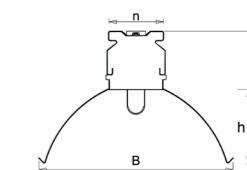

NLS-UT5
NLS-FB-D